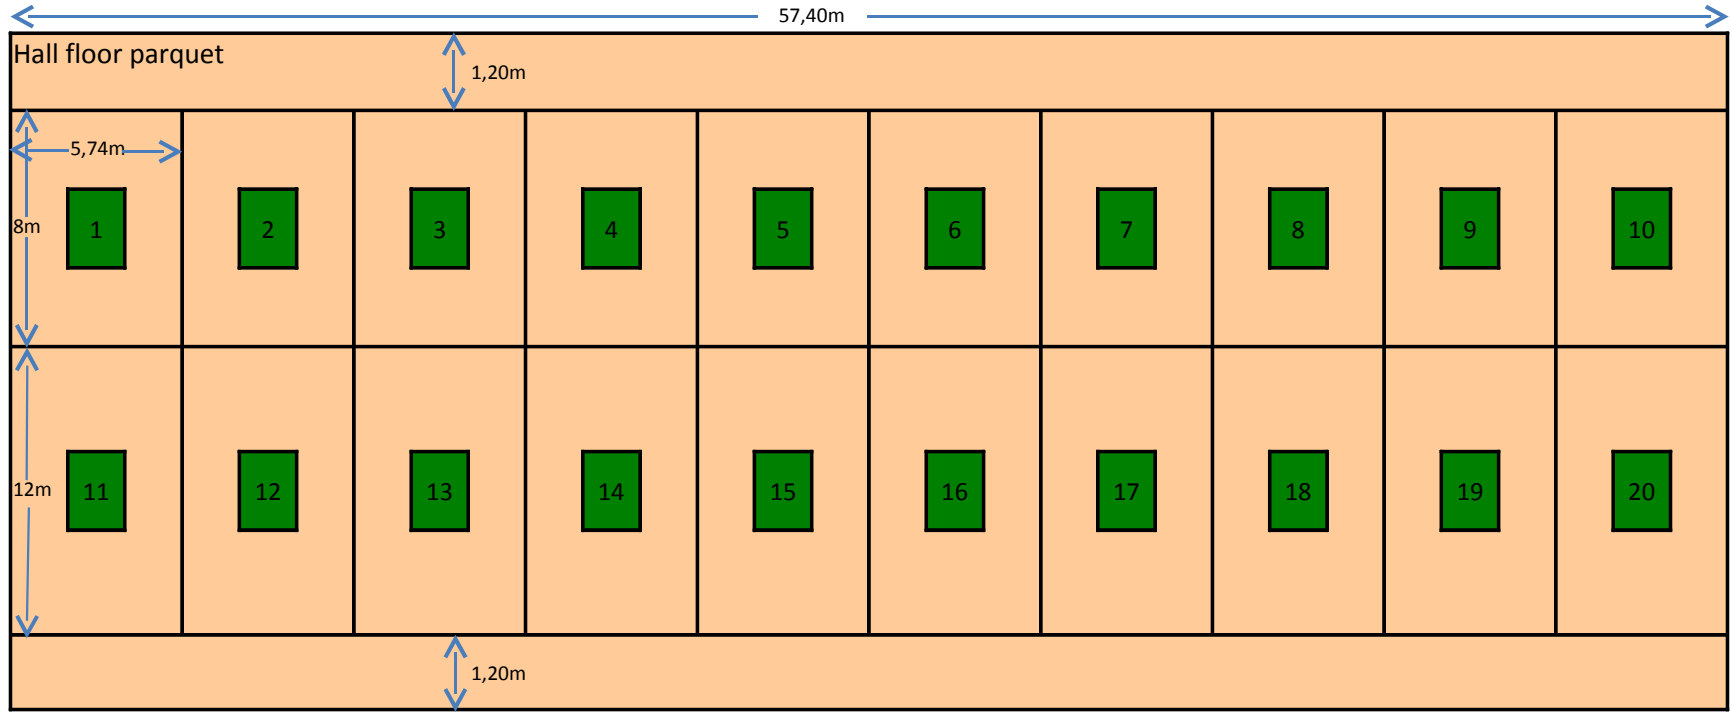

Wheelchair
toilet

Spectator platform for wheelchair users ca. 40 x 3m / ca. 80cm high
Zuschauerplattform für Rollstuhlfahrer ca. 40 x 3m / ca. 80cm hoch

Zuschauer Fußgänger / Spectators Standing